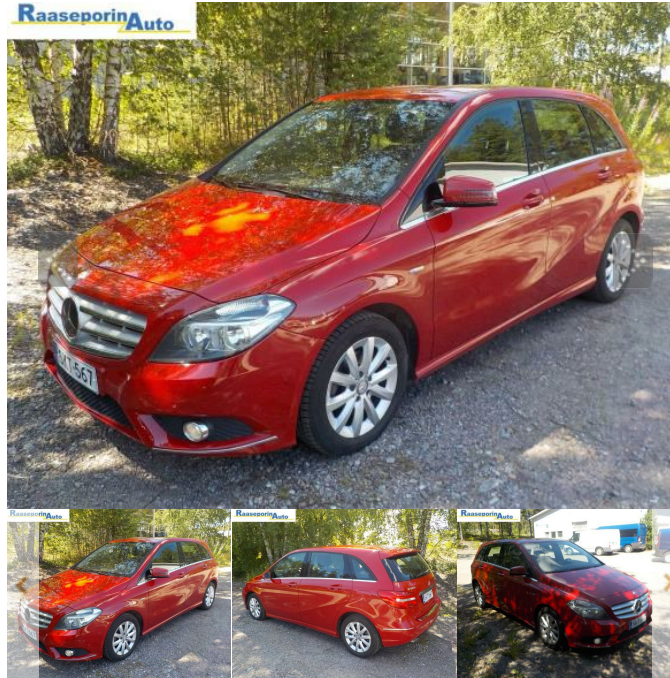

Mercedes-Benz B 180 BE A Premium Business | Raaseporin Auto

Raaseporin Auto

Västanbyнкуja 4
10600 Tammisaari
Puhelin: 040 5897069
Avoinna MA-PE 09.00-17.00, LA-
LA 10.00-13.00
roy.virtanen@raaseporinauto.fi

Olen kiinnostunut autosta

1. ☒ Ostosta
   ☐ Vaihdosta

Etunimi (pakollinen)

Sukunimi (pakollinen)

Puhelin (pakollinen)

Sähköposti (pakollinen)

Lisätietoja

LÄHETÄ

Laske kuukausierä

Maksuaika (kk)

Vaihtoaunun arvo / käsiraha

Suurempi viimeinen erä

LASKE

244.40 € / kk

Tarkista tietojen oikeellisuus ja
rahoitusvaihtoehdot myyjältä

14 900,00 €

tai 244.40 € / kk*

NÄYTÄ SUURET KUVAT

TULOSTA ESITE

Mercedes-Benz B 180 BE A Premium Business

Rekisterinumero	SKT-567	Korimalli	Tila-auto
Vuosimalli	2012	Vaihteistotyyppi	Automaatti
Käyttöönottopäivä	31.3.2012	Vaihteiden lkm	7
Mittarilukema	134000 km	Moottoriteho (kW / hv)	90 / 122
Moottoritulavuus	1595 cm3	Väri	punainen
Polttoaine	Bensiini	Ovien lkm	5
Vetotapa	Etuveto	Katsastettu	2019-3-22
Ajoneuvolaji	Henkilöauto		

HINTA

Perushinta	14 900,00 €	Hinta yhteensä	14 900,00 €
Toimituskulut		Hinta kk	244.40 €

* Käsiraha 0.00 €, Maksuaika 72 kk, Suurempi viimeinen erä 0 €, Perustamismaksu 190,00 €, Käsittelymaksu 9,00 €, Korke 3.90 %, Todellinen vuosikorko 5.79 %, Luottokustannukset 2696.72 €, KSL:n mukainen todellinen luottohinta 17596.72 €

VARUSTEET

· 2 omistajaa	· Suomi-Auto
· Täydellinen huoltokirja	· Aluvanteet kesä- ja talvirenkaissa
· ESP ajovakauden hallintajärjestelmä	· ASR-luistonestojärjestelmä
· Aktiivinen pysäköintiavustin	· Collision Prevention Assist -törmäyksenestoavustin
· Ilmastointilaite	· puoliautomaattinen
· Aktiiviset pääntuet	· Etuistuinlämmitys
· Etumatkustajan istuimen käytön tunnistus turvatyynyn laukaisulle	· Kaksiosainen takaistuin
· Kuljettajan istuimen korkeuden säätö	· Pääntuet säädettävät edessä ja takana